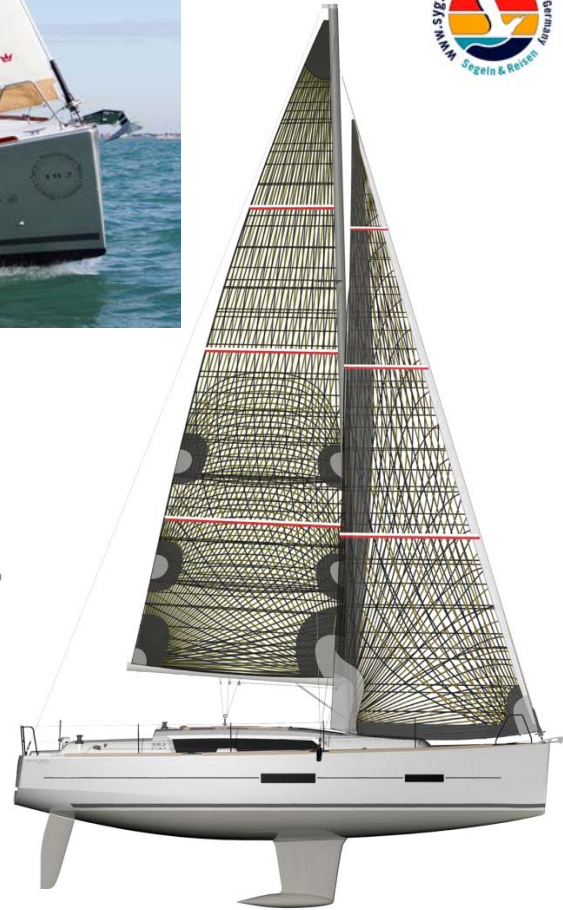

Dufour 382

www.syg.de

YACHTCHARTER - SEGELTÖRNS - REISEBÜRO - FLÜGE - FLUGCHARTER

Sun Yachting Germany waldenserstr.7 10 551 berlin tel. 030 - 395 70 96 fax 030 - 396 44 34 info@syg.de

SUN YACHTING GERMANY