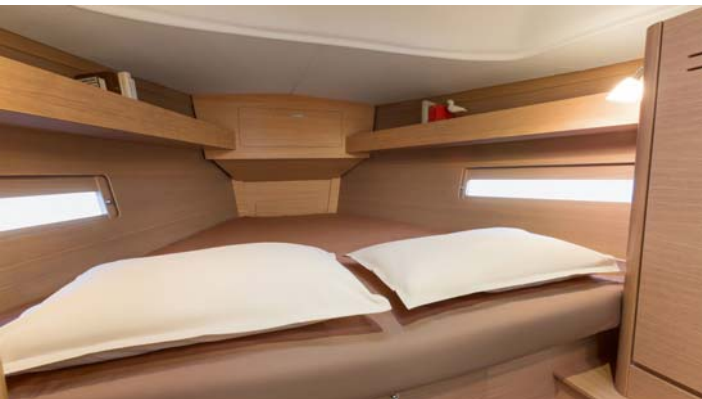

Technische Spezifikationen

Gesamtlänge	Wasserslänge	Rumpflänge
11.25 m	9.90 m	10.96 m
Maximale Breite	Gewicht	Tiefgang
3.85 m	7060 kg	1.90 m (1.60 m opt.)
Gewicht Kiel	Kapazität Dieseltank	Kapazität Wassertank
1850 kg	200 L	380 L
Motorenleistung	Segelfläche	Mainsail
30 cv (40 cv opt.)	58 m ²	36 m ²
Genoa		
22 m ²		